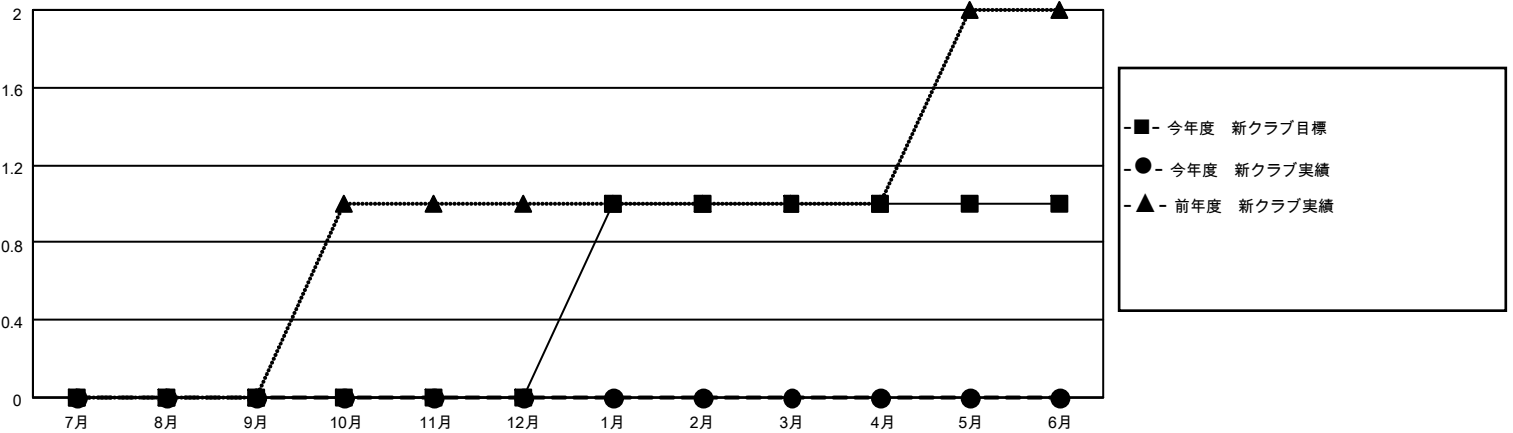

MONTHLY MEMBERSHIP PROGRESS REPORT

District 330 B

Results as of: 3/31/2026

GMT:

地域 JAPAN

GMT会則地域

クラブ			
結果 : 2025-2026			
四半期	新クラブ目標	新クラブ	解散クラブ
7月/8月/9月	0	0	0
10月/11月/12月	0	0	1
1月/2月/3月	1	0	0
4月/5月/6月	0	0	0

名			
結果 : 2025-2026			
四半期	会員純増目標	会員増強実績	退会者 (転籍を含む) 実際
7月/8月/9月	50	128	67
10月/11月/12月	30	43	90
1月/2月/3月	40	94	61
4月/5月/6月	60	0	0

新クラブ目標及び実績累計

会員目標及び実績累計

解散クラブ: 1	75 CLUBS OF 136 一名以上の新会員を登録	男女別
退会者	会員累計データを見るには、ここをクリック	男性 2,766 (82.35%)
物故会員 18		女性 593 (17.65%)
クラブ解散 0	世帯主/家族会員合計 431	
その他 198	国際会費半額の家族会員 239	
合計 216		