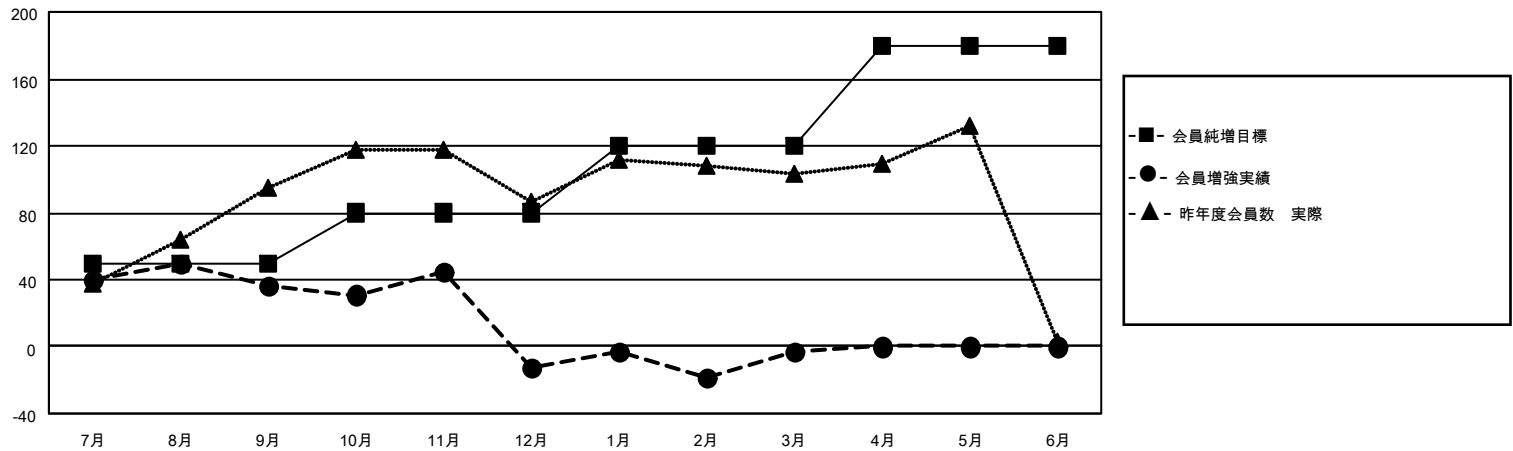

MONTHLY MEMBERSHIP PROGRESS REPORT

District 330 B

Results as of: 3/31/2026

GMT:

地域 JAPAN

GMT会則地域

クラブ			
結果 : 2025-2026			
四半期	新クラブ目標	新クラブ	解散クラブ
7月/8月/9月	0	0	0
10月/11月/12月	0	0	1
1月/2月/3月	1	0	0
4月/5月/6月	0	0	0

名			
結果 : 2025-2026			
四半期	会員純増目標	会員増強実績	退会者 (転籍を含む) 実際
7月/8月/9月	50	128	67
10月/11月/12月	30	43	90
1月/2月/3月	40	94	61
4月/5月/6月	60	0	0

新クラブ目標及び実績累計

会員目標及び実績累計

解散クラブ: 1	75 CLUBS OF 136 一名以上の新会員を登録	男女別
退会者	会員累計データを見るには、ここをクリック	男性 2,766 (82.35%)
物故会員 18		女性 593 (17.65%)
クラブ解散 0	世帯主/家族会員合計 431	
その他 198	国際会費半額の家族会員 239	
合計 216		